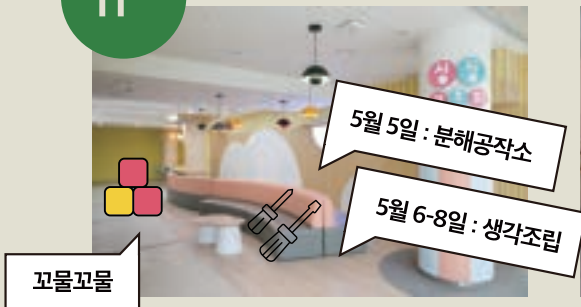

비가 와도 놀이는 계속 된다!

우천 시 안내도

B1 로비

실외

1F 상상라운지

B1/1F 층간계단

※ 우천 시 동시수용인원 75명으로 축소되어 운영하오니 참고하시기 바랍니다.

※ 식사는 4층 식당에서 가능하며, 컵라면 취식 및 배달음식은 안전과 쓰레기 배출 문제로 인해 가급적 자제해 주시기 바랍니다.