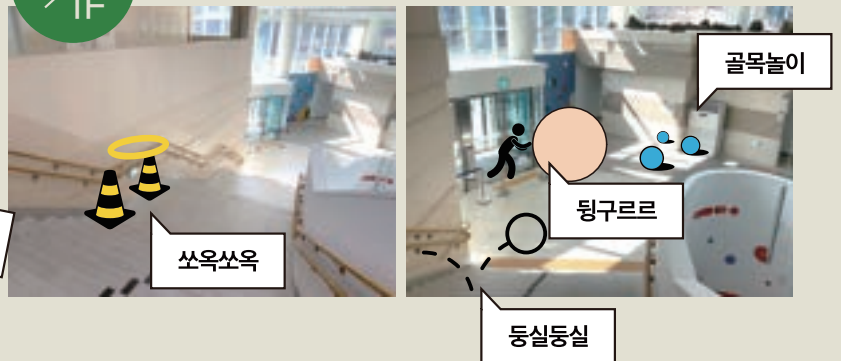

비가 와도 놀이는 계속 된다!

우천 시 안내도

B1 로비

실외

1F 상상라운지

B1/1F 층간계단

※ 우천 시 동시수용인원 75명으로 축소되어 운영하오니 참고하시기 바랍니다.

※ 식사는 4층 식당에서 가능하며, 컵라면 취식 및 배달음식은 안전과 쓰레기 배출 문제로 인해 가급적 자제해 주시기 바랍니다.