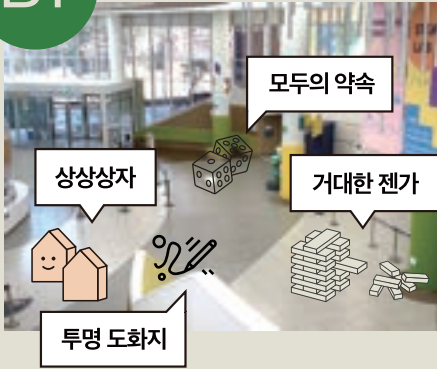

비가 와도 놀이는 계속 된다!

우천 시 안내도

B1 로비

실외

1F 상상라운지

B1/1F 층간계단

※ 우천 시 동시수용인원 75명으로 축소되어 운영하오니 참고하시기 바랍니다.

※ 식사는 4층 식당에서 가능하며, 컵라면 취식 및 배달음식은 안전과 쓰레기 배출 문제로 인해 가급적 자제해 주시기 바랍니다.