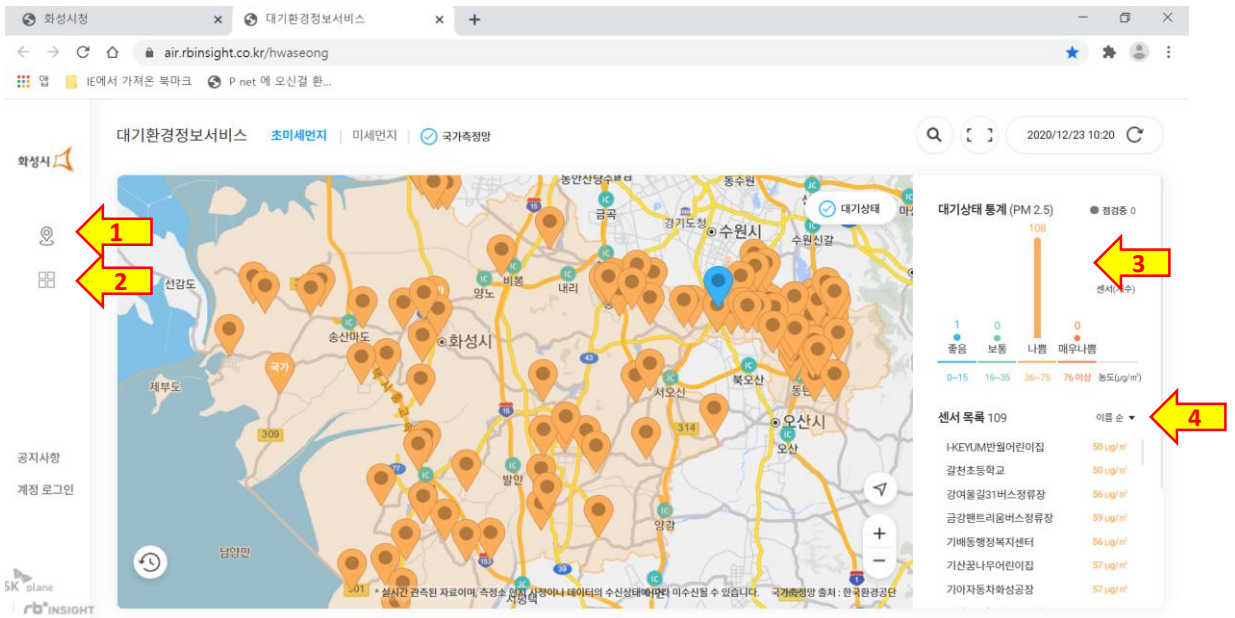

2. 화성시 대기환경정보서비스

Check Point!

○ 버튼설명

1. 지도로 보기 : 초미세먼지, 미세먼지 지도로 지역별 대기상태 확인 (원하는 위치에 마우스를 올려놓거나 클릭하여 상세 측정 정보 확인)
2. 리스트로 보기 : 측정소 별 대기상태 확인
3. 대기상태 통계 : 대기질의 상태를 좋음, 보통, 나쁨, 매우나쁨 통계값 확인
4. 센서 목록 : 측정소 별 이름순, 높은순, 낮은순으로 조회