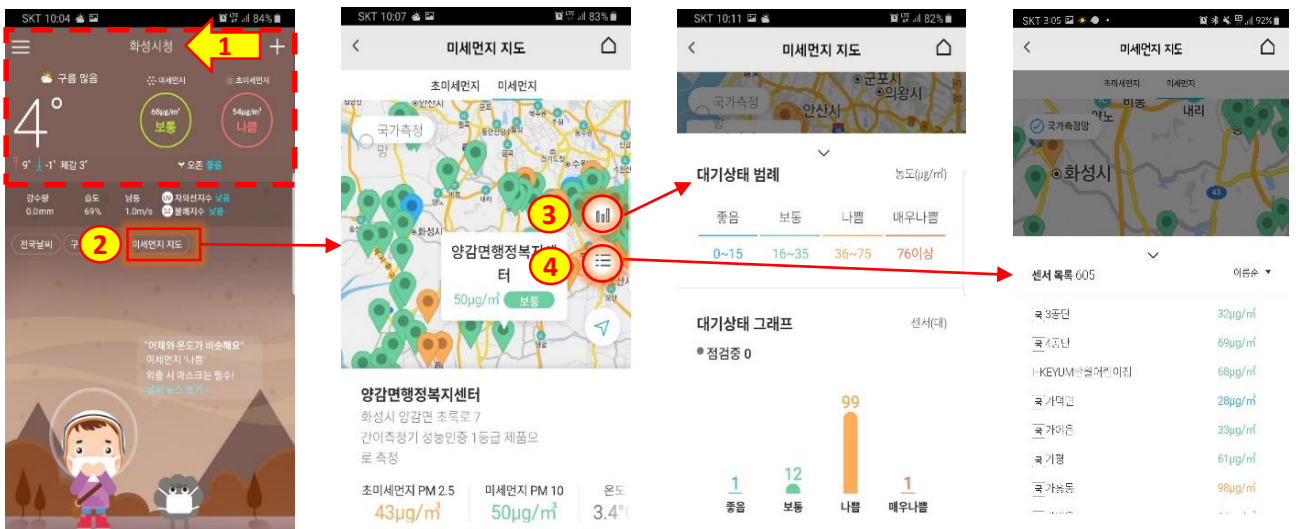

2. 웨더퐁 앱에서 미세먼지 확인하기

Check Point!

○ 버튼설명

1. 위치기반 서비스로 가장 가까운 측정소 초미세먼지, 미세먼지 측정 정보 표시
2. 화면 중앙 “미세먼지 지도” : 초미세먼지, 미세먼지 지도로 지역별 대기상태 (원하는 위치에 클릭하여 상세 측정 정보 확인)
3. 대기상태 범례 : 대기질의 상태를 좋음, 보통, 나쁨, 매우나쁨 통계값 확인
4. 센서 목록 : 측정소 별 초미세먼지, 미세먼지 농도 확인