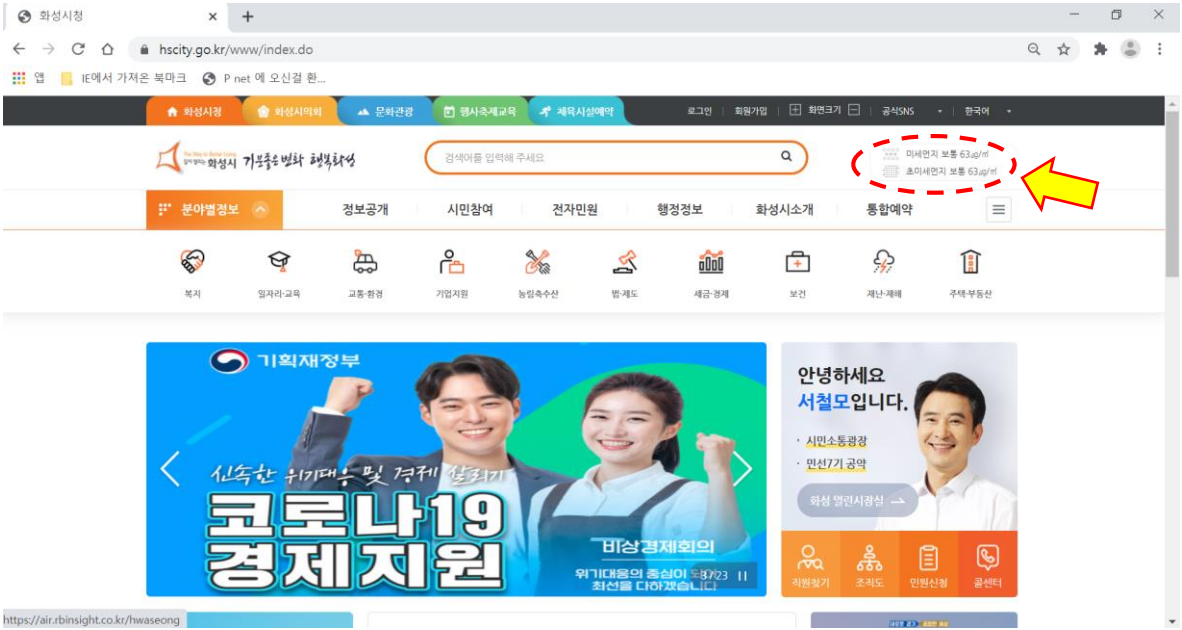

## 1. 화성시 대표홈페이지

화성시 대표홈페이지 우측 상단 미세먼지 아이콘 클릭 → **화성시 대기환경정보서비스**로 이동