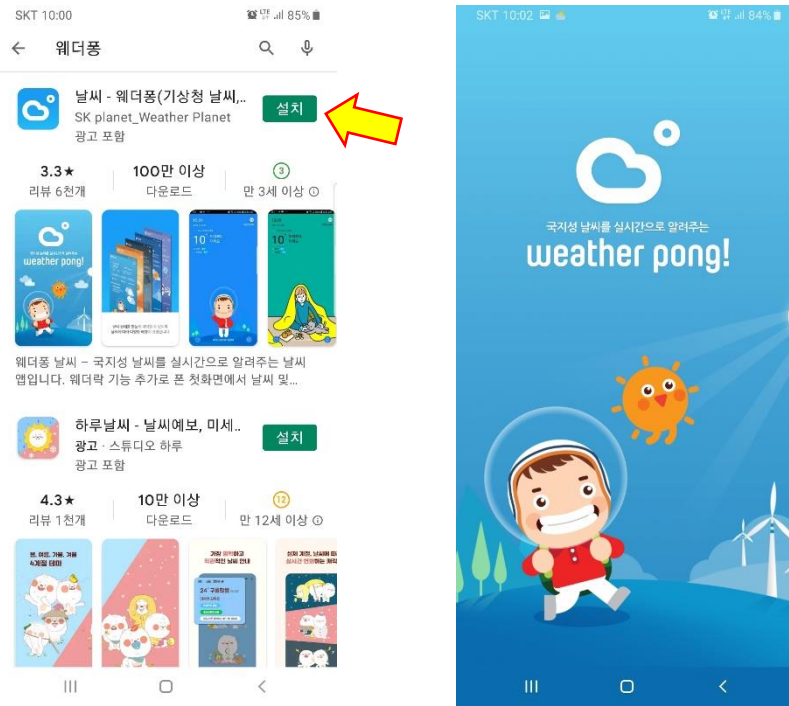

(웨더퐁앱용) 공기질 측정소 측정 정보 확인 매뉴얼

1. 웨더퐁 다운로드(앱이 설치되어 있지 않을 경우)

플레이(Play)스토어에서 모바일 App “웨더퐁”을 검색하여 설치